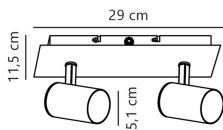

Technische Daten Nordlux Frida 2-Spot Metall Weiß | Geeignet für 2x GU10

[Produkt ansehen](#)

Technische Daten

Artikelnummer	253660
EAN	5701581477186
Marke	Nordlux
Herstellername	Frida 2-Spot Spots White
Beleuchtungdirekt All-in Garantie	2 Jahre

Technische Informationen

Technologie	Leuchte ohne Leuchtmittel
Lampen Spannung (V)	220-240
Dimmbar	Bei Verwendung eines dimmbaren Leuchtmittels dimmbar
Passend zum	GU10
Inkl. Leuchtmittel	Nein
Anzahl benötigter Lampen	2
Maximale Wattanzahl	35
Schwenkbar	Ja
Befestigung	Decke
Notfallbeleuchtung	Keine Notbeleuchtung
Produkttyp	Dekorative Leuchte ohne Lampe

Informationen zur Leuchte

Leuchtenverbindung	Kabel
IP-Schutzklasse	IP20 - nahezu staubdicht
Sockelfarbe	Weiß
Gehäuse	Metall
Produktserie	Frida

Maße

Länge (mm)	115
Breite (mm)	80
Höhe (mm)	290

Sensorinformationen